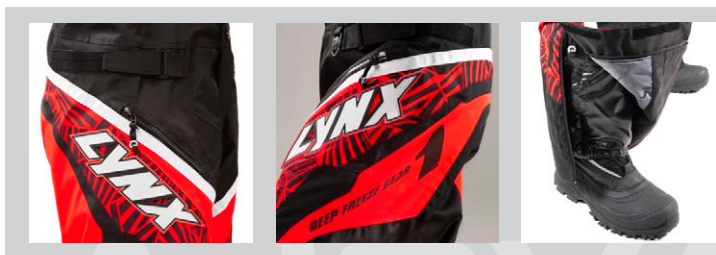

DENALI-HOUSUT

Suunniteltu urheilulliseen ajoon ja kisakäyttöön

- Kaikki saumat ja logot teipattu
- Vedenpitävät vetoketjut
- Hensselit
- Säädettävä vyötärö
- Korkea selkäosa
- Lumilukot lahkeissa
- 2 sivutaskua

- Turvaväri oranssi
- Vahvikkeet sisälahkeissa
- Kiinnike hätäkatkaisijalle
- Suojat huomioitu mitoituksessa

Kuorikangas: ProTec technology laminoitu polyesteri.
Teflon pinnoite.

Eriste: 40g

651080_90 • XS—3XL

279 €