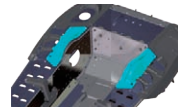

SUOJA

Ketjukotelolle ja jarrulevyille.

860200419

59 €