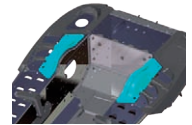

SUOJA

Ketjukotelolle, jarrulevyille.

860200419

59 €