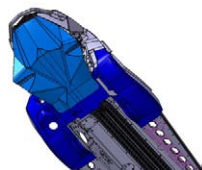

POHJAPANSSARI

Musta (2-osainen).

860200540

169 €

VOIMANSIIRTO

QRS-VARIAATTORIN PÄIVITYSSARJA

Mahdollistaa 2-variaattorin irrottamisen
ilman variaattoriakselin irrotusta. Tämän
ansiosta helixin vaihto helpottuu, jos haluat
vaihtaa kelkan säätöjä.

860200832

449 €