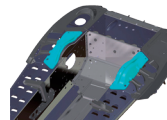

**HEAVY DUTY-SUOJA**  
Ketjukotelolle, jarrulevyille ja alkuperäiselle pohjamooville. Yhdessä etupohjapanssarin kanssa takaa suojan suuremmiltakin iskuilta.  
**860200527**  
99 €

**SUOJA**  
Ketjukotelolle ja jarrulevyille.  
**860200419**  
59 €