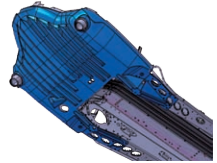

POHJAPANSSARI

Vain 59 YETI.

860200544

169 €