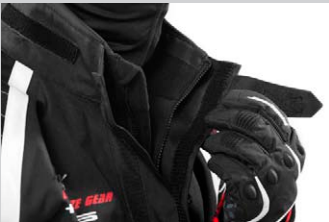

## DENALI-KUORITAKKI

Suunniteltu urheilulliseen ajoon ja kisakäyttöön

- Kaikki saumat ja logot teipattu
- Tuuletustaskut kainaloissa ja selässä
- Kaksinkertainen tuulensuojakaitale
- Vedenpitävät vetoketjut
- Helma tarrasäädöllä
- Lycra hihansuut ja tarrasäädöt
- Lumilukko