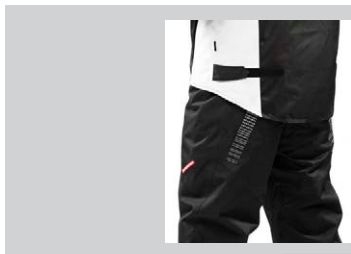

- Käsienlämmittelytaskut
- 2 rintataskua
- Fleecekaulus
- Kiinnike hätäkatkaisijalle

Kuorikangas: ProTec technology laminoitu polyesteri.

Teflon pinnoite.

Eriste: 100g

**650077\_90** • XS—4XL

299 €