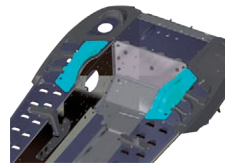

SUOJA

Ketjuketolalle ja jarrulevylle.

Rave mallit 09–13.

860200419

59 €