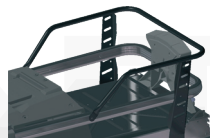

GPS JA ASENNUSTARVIKKEET

Garmin Montana 650T GPS-sarja. Plug and play – johtosarja mukana. Tarvitset RAM GPS-pidikkeen (860200725) tai yleispidikkeen, jossa on Garmin-kiinnityslevy.

860200631

549 €

LUMIVAARUSTEET

**LUMILAPION
ASENUSSARJA
860200322**

29 €

**LUMILAPIO / SAHA
860200574**

99 €

ERGONOMIA

Optimaalisen ajoergonomian löytämiseen.

**SÄÄDETTÄVÄ OHJASUTANGON
KOROKESARJA**

180 mm. Vakiona 69 YETI 600 ACE.

619400056

235 €

PEITTEET

PEITE

619500011

249 €

TUULILASIT JA PEILIT

Tuulelta suojaavuus toiveidesi mukaan. Myös taustapeilit tästä osiosta.

TAUSTAPEILI

619400057

29 €

TUULILASI, KORKEA

(445 mm). Sisältää sivuilmanohjaimet ja kiinnikkeet.

860200438

219 €

TUULILASI, MEDIUM

(350 mm). Sisältää sivuilmanohjaimet ja kiinnikkeet.

860200453

219 €

TUULILASI, ERIKOISKORKEA

(629 mm). 1-osainen. Sisältää sivuilmanohjaimet ja kiinnikkeet.

Vakiona 59 YETI ja 69 YETI.

860200555

239 €

KULJETUSLAATIKOT

Lisää kelkkasi kuljetuskapasiteettia helposti.

TAVARALAATIKKO, 45 L

Taakse. Pakkaseenkestävää materiaalia.

619560023

299 €

TAVARALAATIKON KAIDE

Laatikkoon 619560023. Sisältää kannen sisäpuolelle asennettavan verkon.

511000730

89 €

TAVARALAATIKON LUKKO

Laatikkoon 619560023.

511000729

25 €

TAVARALAATIKKO, 20 L

1+1 penkin kiinnikkeisiin.

860200682

189 €

**TAKATAVARATELINEEN
KOROKESARJA**

Vain 59 YETI.

619400064

149 €

TAVARATELINE

Takalaukkaa tai lisäpolttoainesäiliötä varten 1+1 penkin kiinnikkeisiin.

619400053

159 €